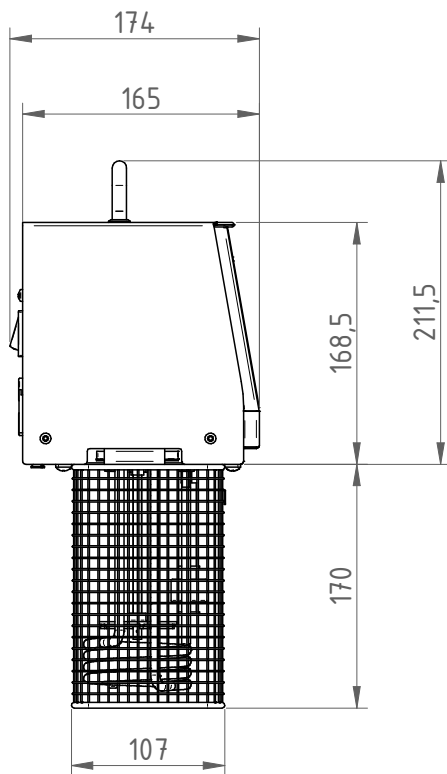

Sida

EI = Elektrisk anslutning

Tillbehör
Sous vide cirkulator

Företaget förbehåller sig rätten att göra ändringar i de produkter utan föregående meddelande.