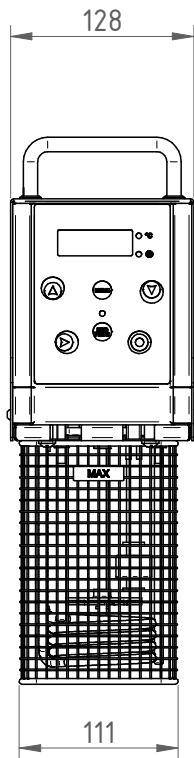

Tillbehör Sous vide cirkulator

Produkt # _____

Modell # _____

Namn # _____

SIS # _____

AIA # _____

206428 (Y09)

Sous vide cirkulator

Kort specifikation

Pos.

Denna sous-vide-cirkulator går att använda i anpassat vattenfyllt kärl. Den är gjord helt i AISI 304 rostfritt stål för att underlätta rengöring och tålig mot syror och salter. Cirkulatorn har ett temperaturintervall mellan 40°C och 100°C, temperaturen justerbar $\pm 0,1^\circ\text{C}$.

Konstruktion

- Helt i rostfritt stål (304 AISI).
- IPX3-skyddad.
- Värmelement med specialbeläggning, särskilt utformad för vatten.
- Cirkulatorn klarar att värma <50 liter vatten.
- 1,5m kabel med stickpropp.

Front

Elektricitet

Spänning:
206428 (Y09) 230 V/1N ph/50 Hz

Viktig information

Används ej som
installationshandling. Begär
separat
installationsanvisning.

Ytermått, bredd 130 mm
Ytermått, djup 260 mm
Ytermått, höjd 380 mm
Nettovikt: 4.5 kg